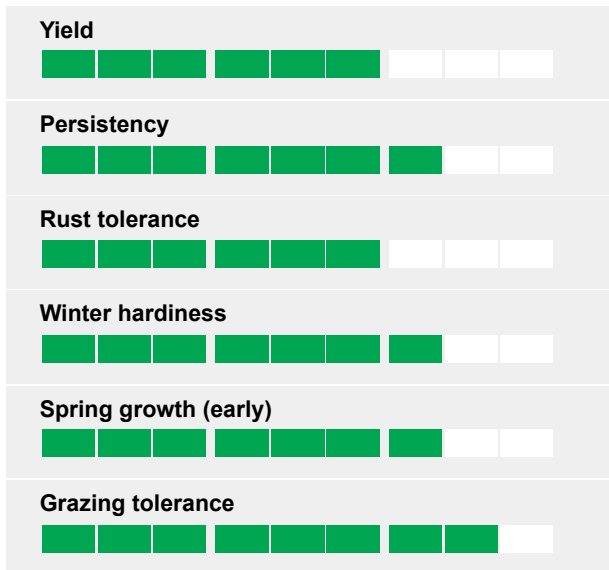

Perennial ryegrass

Sød som en tetraploid -

- Højt udbytte både under slæt og afgræsning
- Højt indhold af sukker
- Tæt vækst
- God persistens

Ratings

Kvalitet giver mere mælk

Foxtrot har et meget højt indhold af vandopløselige kulhydrater. Sammen med det høje udbytte af tørstof giver det et stort udbytte af sukker/energi pr. ha som igen betyder stor foderoptagelse, høj produktion af mælk eller kød samt nedsat mængde kvælstof, der passerer uudnyttet gennem koen

Højt udbytte

Foxtrot har i engelske forsøg givet et meget højt udbytte under såvel simuleret afgræsning som slæt, hvor sorten er den højestydende sene diploide sort.

God til afgræsning

Udbyttet i Danmark er også højt, især under slæt, og kvaliteten er ligeledes god. Foxtrot er så tæt, at der ikke levnes meget plads til enårig rapgræs i marken – altså en rigtig afgræsningsort.

Udbytte, AE/ha

Blanding = diploide + tetraploide sorter. Landsforsøg 2002-2003

	1. år, slæt	2. år, slæt	1. år, afgr.	2. år, afgr.
FOXTROT	119,6	97,3	108,5	103,2
Blanding	117,8	98,3	113	105,5