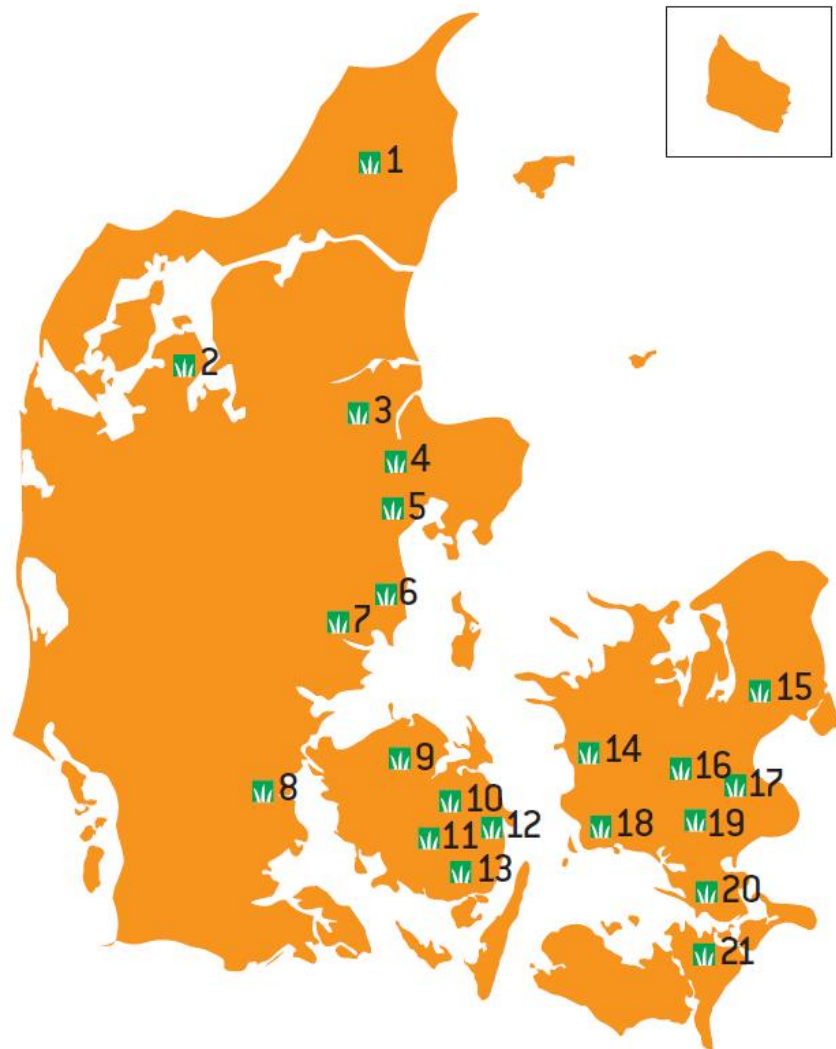

# Rapshøst 2018

## Indtagningssteder

LAGER	ADRESSE	Kontaktperson	Telefon
1. Korslund Landbrug	Røgelhedevej 97, 9700 Brønderslev	2514 1764	Kristian
2. Kjærsgård	Lybyvej 9A, 7870 Roslev	2086 2097	Jørgen
3. Midtgård	Østermarksvej 76, 8983 Gjerlev J.	2181 2942	Kresten
4. Randers	Hadstenvej 20, 8940 Randers SV	8711 4140	Jens
5. Skaarupgård	Skaarupgårdsvej 101, 8520 Lystrup	5365 2320	Steen
6. Dybvad	Gyllingvej 31, 8300 Odder	2176 8448	Jens
7. Lillerup	Lillerupvej 4, 8751 Gedved	2230 1991	Martin
8. Frydenslund	Gl. Landevej 60, 6051 Almind	2031 1163	Poul
9. Margård	Margårdsvej 10, 5471 Søndersø	2147 0390	Per
10. Sanderumgård	Sanderumgårdsvej 152, 5220 Odense SØ	2012 3610	Henrik
11. Egeskov Land- og Skovbrug	Bøjdenvej 31-33, 5772 Kværndrup	2080 9017	Thomas
12. Haulund	Langæblevej 4, 5871 Frørup	4042 2899	Helge
13. Kværndrup	Mullerupvej 31, 5772 Kværndrup	4161 7962	Ulla
14. Gangergården	Høng Landevej 5, 4270 Høng	2149 0106	Joakim
15. Højvang	Birkelundsvej 16, 2640 Hedehusene	4081 4178	Niels
16. Lille Kongshøj	Mulstrup Møllevej 10, 4100 Ringsted	2960 0353	Mike
17. Vallø	Billesøvej 3, 4600 Køge	2829 1012	Catrine
18. Kildegården	Gammellungvej 30, 4230 Skælskør	2480 1885	Christian
19. Ravnstrup	Ravnstrupvej 58, 4160 Herlufmagle	2045 1080	Tomas
20. Rosenfeldt Gods	Statenevej 5, 4760 Vordingborg	5077 6064	Anders
21. Holgershåb	Nørre Vedbyvej 12, 4840 Nørre Alslev	4011 8064	Allan